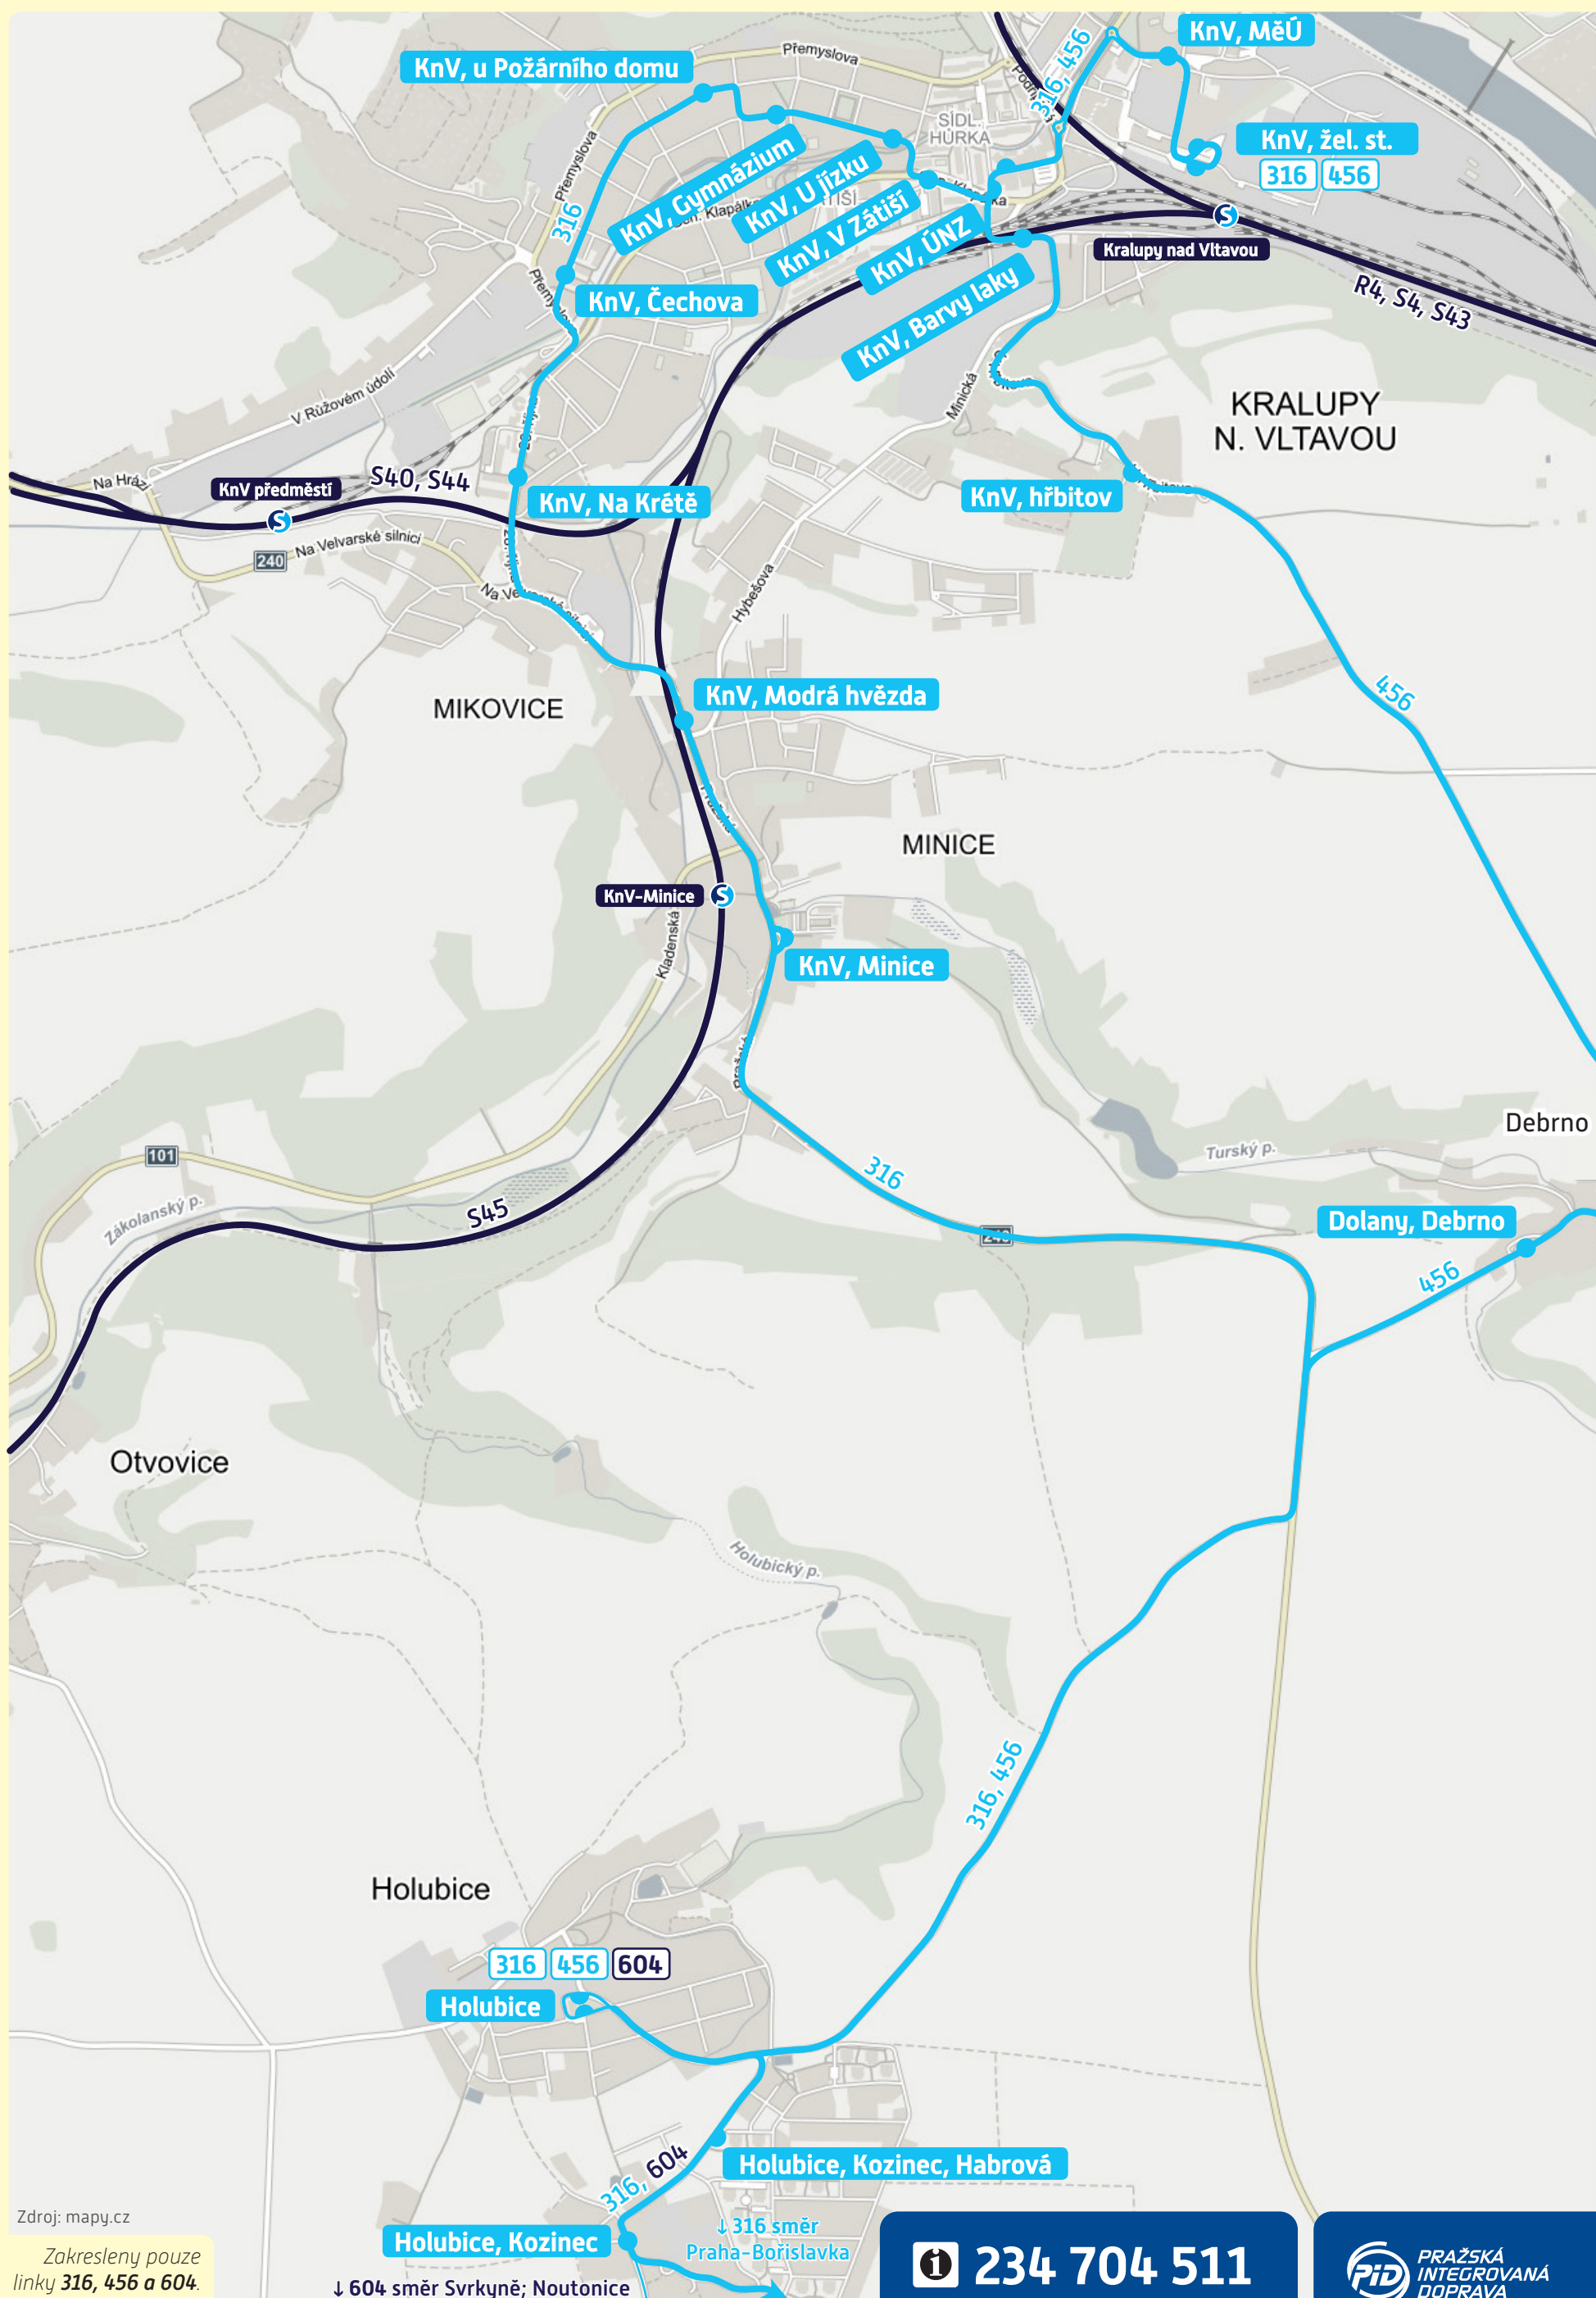

# 316 a 456

Zdroj: mapy.cz

Zakresleny pouze linky 316, 456 a 604.

↓ 604 směr Svrkyně; Noutonice

↓ 316 směr Praha-Bořislavka

**234 704 511**

[www.ropid.cz](http://www.ropid.cz)

## Dopravci PID